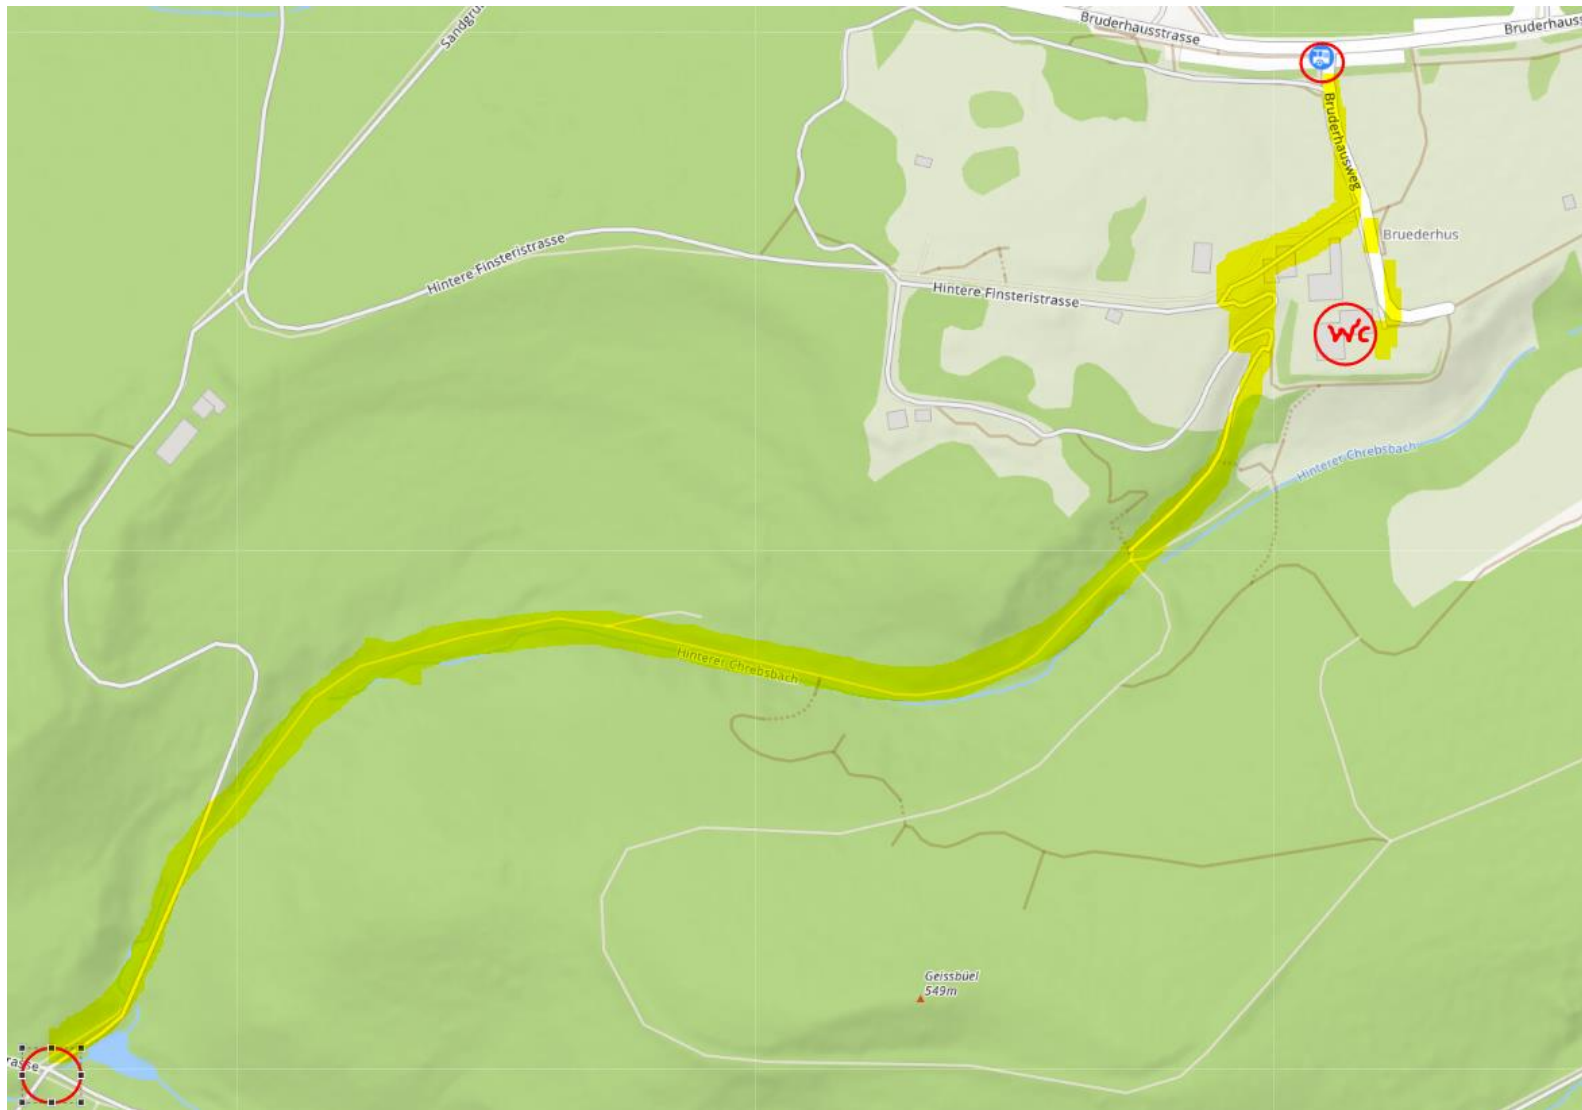

& Bus 4

ZVW-Contact 0848 988 988 | zvw.ch

Archstrasse/HB

Richtung Archstrasse/HB

Rundkurs via **Storchenbrücke, Breite, Waldheim**

h	Montag - Freitag	Samstag	Sonn- und Feiertag
5	18 31 46 58	33 48	30 45
6	08 18 28 38 48 58	03 18 33 48	00 15 30 45
7	08 18 28 38 48 58	03 18 33 48	00 15 30 45
8	08 18 28 38 48 58	01 16 31 46 58	00 15 30 45
9	08 18 28 38 48 58	08 18 28 38 48 58	00 15 30 45
10	08 18 28 38 48 58	08 18 28 38 48 58	00 15 30 45
11	08 18 28 38 48 58	08 18 28 38 48 58	00 15 30 45
12	08 18 28 38 48 58	08 18 28 38 48 58	00 15 30 45
13	08 18 28 38 48 58	08 18 28 38 48 58	00 15 30 45
14	08 18 28 38 48 58	08 18 28 38 48 58	00 15 30 45
15	08 18 28 38 48 58	08 18 28 38 48 58	00 15 30 45
16	08 18 28 38 48 58	08 18 28 38 48 58	00 15 30 45
17	08 18 28 38 48 58	08 18 28 38 48 58	00 15 30 45
18	08 18 28 38 48 58	08 16 31 46	00 15 30 45
19	08 18 28 38 48	01 16 31 46	00 15 30 45
20	01 16 31 46	01 16 31 46	01 16 31 46
21	01 16 31 46	01 16 31 46	01 16 31 46
22	01 16 31 46	01 16 31 46	01 16 31 46
23	01 16 31 46	01 16 31 46	01 16 31 46
0	01 16 31 50a	01 16 31 50a	01 16 31 50a

a) bis Waldheim

Als Feiertage gelten: 25./26. Dez., 1./2. Jan., Karfreitag, Ostermontag, 1. Mai, Auffahrt, Pfingstmontag, 1. Aug.

Friedenssingen im Wald

Winterthur, Sa 18. Juni 2022 *Verschiebedatum: So 19. 06.*

Bushaltestellen:

via **Tugblüggli (a)** bis zum **STERNWEIHER (b)**

1. Breite – **Sternweier** (ca. 40min) 2. Brudertobel – **Sternweier** (ca. 15min) 3. Bruderhaus – **Sternweier** (ca. 10min)

Bushaltestelle Bruderhaus (mit öffentlicher Toilette) – Sternweiher:
ca. 10 Minuten

Reitplatz (mit öffentlicher Toilette & Parkplatz) – Sternweier:
ca. 15 Minuten