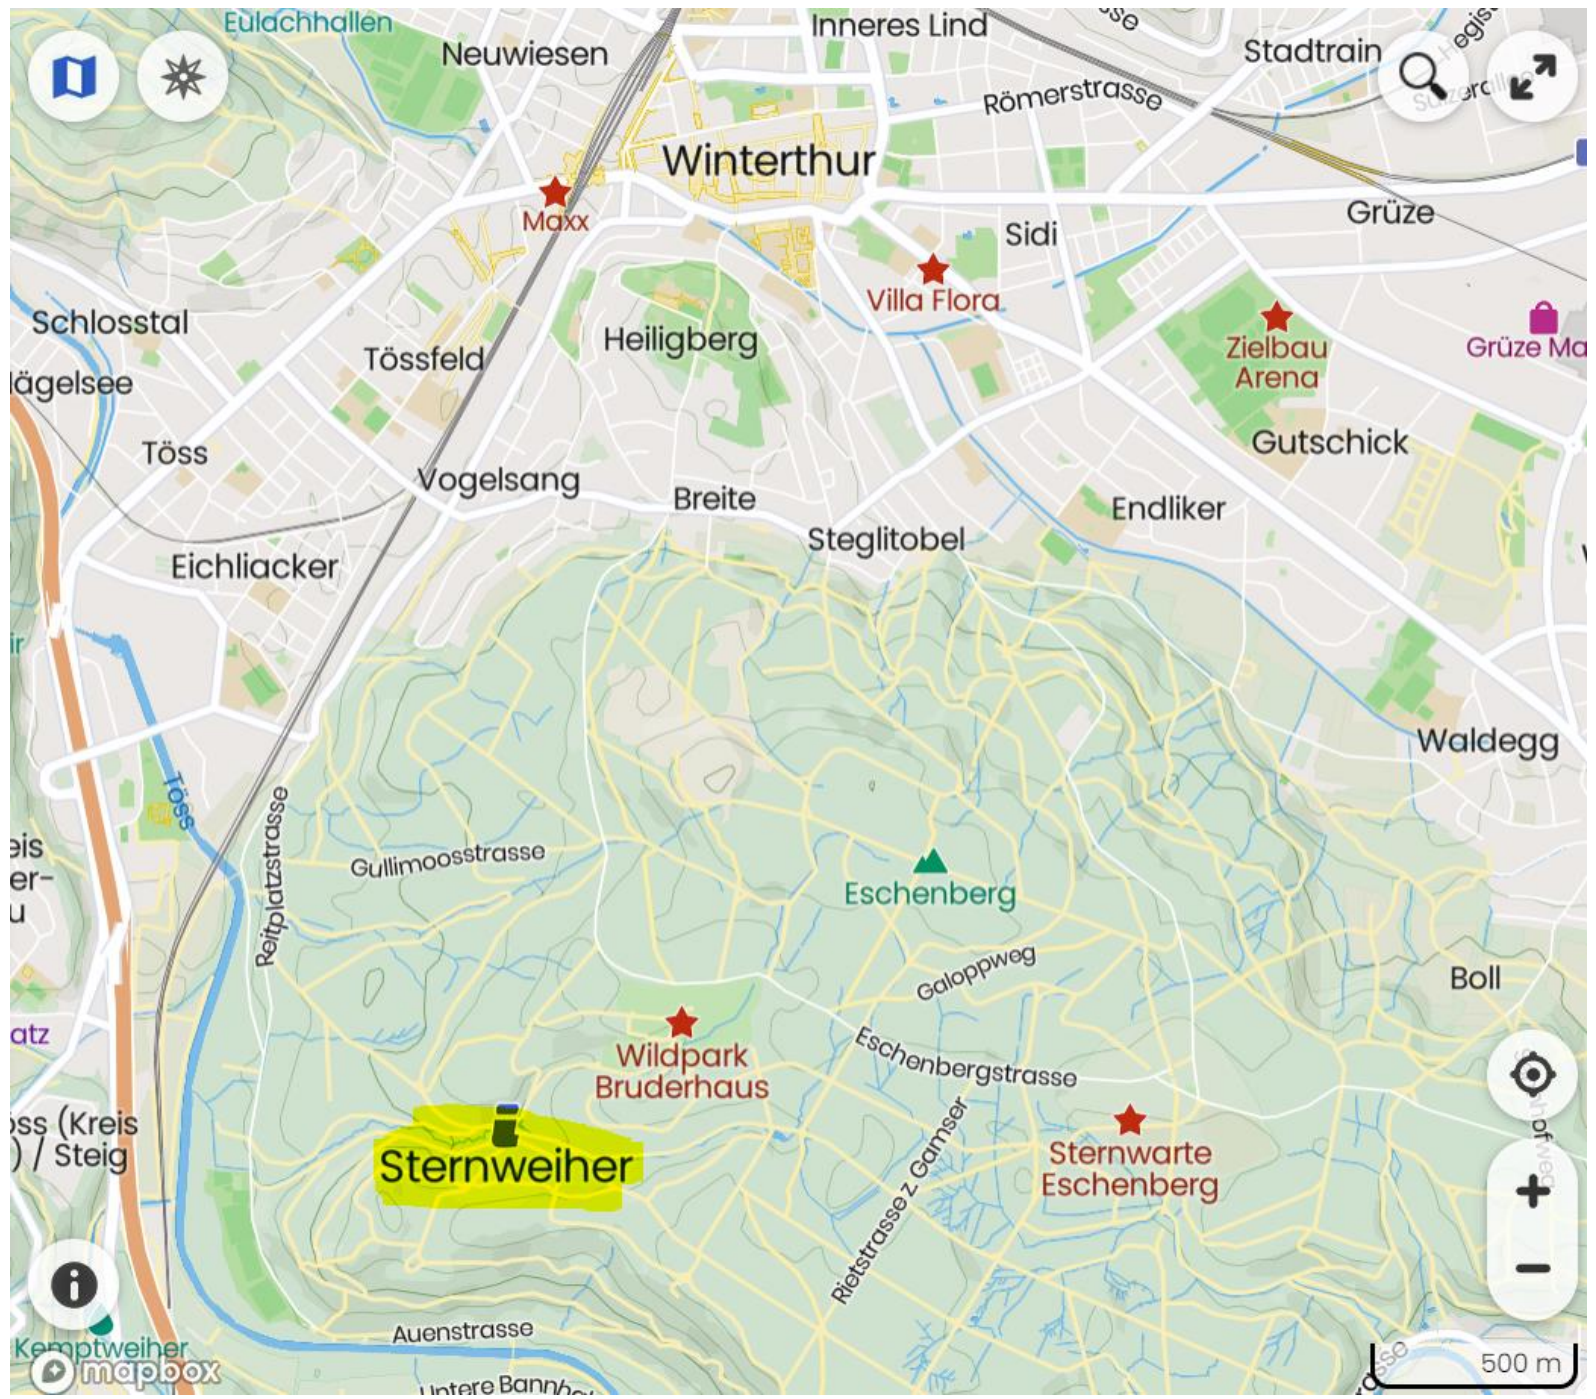

Der **Sternweiher** liegt im Eschenberg-Wald / südlich vom HB Winterthur

Bus 12

HB Winterthur/Archstrasse – Breite (1 auf Karte unten) / Brudertobel (2) / Bruderhaus (3)

<i>S12 von Zürich HB</i>	<i>an</i>	10.08	10.38	11.08	11.38	12.08	12.38	13.08	13.38	14.08	14.38	15.08		17.38	18.08
Archstrasse/HB		10.17	10.47	11.17	11.47	12.17	12.47	13.17	13.47	14.17	14.47	15.17	alle	17.47	18.17
Technikum		10.19	10.49	11.19	11.49	12.19	12.49	13.19	13.49	14.19	14.49	15.19	30	17.49	18.19
Zeughaus		10.20	10.50	11.20	11.50	12.20	12.50	13.20	13.50	14.20	14.50	15.20	Min	17.50	18.20
Waldheim		10.21	10.51	11.21	11.51	12.21	12.51	13.21	13.51	14.21	14.51	15.21		17.51	18.21
Turmstrasse		10.22	10.52	11.22	11.52	12.22	12.52	13.22	13.52	14.22	14.52	15.22		17.52	18.22
Nussbaumweg		10.23	10.53	11.23	11.53	12.23	12.53	13.23	13.53	14.23	14.53	15.23		17.53	18.23
Breite		10.23	10.53	11.23	11.53	12.23	12.53	13.23	13.53	14.23	14.53	15.23		17.53	18.23
Brudertobel		10.25	10.55	11.25	11.55	12.25	12.55	13.25	13.55	14.25	14.55	15.25		17.55	18.25
Bruderhaus		10.27	10.57	11.27	11.57	12.27	12.57	13.27	13.57	14.27	14.57	15.27		17.57	18.27

Bushaltestellen:

via **Tugblüggli (a)** bis zum **STERNWEIHER (b)**

1. Breite – **Sternweier** (ca. 40min) 2. Brudertobel – **Sternweier** (ca. 15min) 3. Bruderhaus – **Sternweier** (ca. 10min)

Bushaltestelle Bruderhaus (mit öffentlicher Toilette) – Sternweiher:
ca. 10 Minuten

Reitplatz (mit öffentlicher Toilette & Parkplatz) – Sternweier:
ca. 15 Minuten