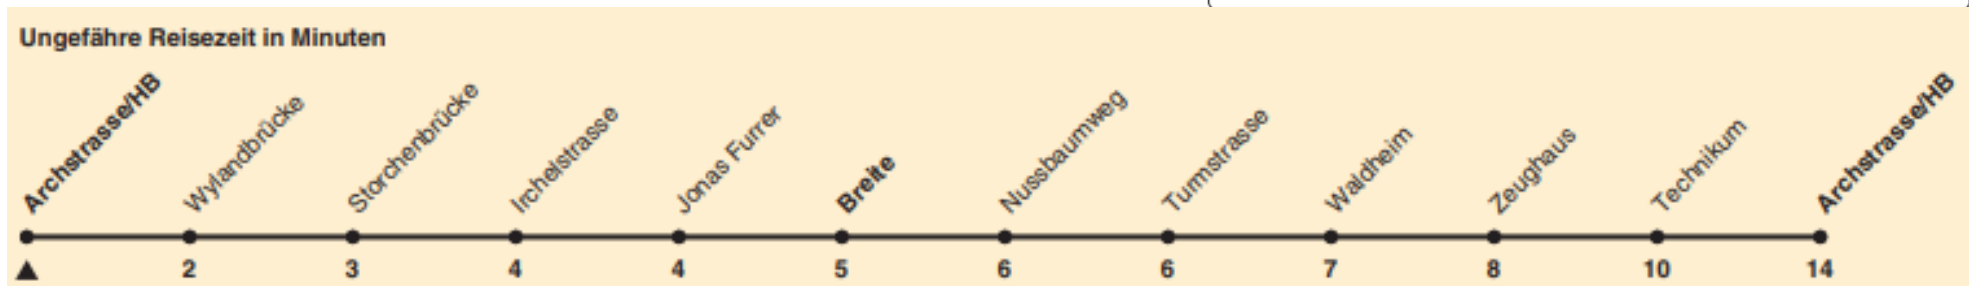

& Bus 4

ZVW-Contact 0848 988 988 | zvw.ch

Archstrasse/HB

Richtung Archstrasse/HB

Rundkurs via **Storchenbrücke, Breite, Waldheim**

h	Montag - Freitag	Samstag	Sonn- und Feiertag
5	18 31 46 58	33 48	30 45
6	08 18 28 38 48 58	03 18 33 48	00 15 30 45
7	08 18 28 38 48 58	03 18 33 48	00 15 30 45
8	08 18 28 38 48 58	01 16 31 46 58	00 15 30 45
9	08 18 28 38 48 58	08 18 28 38 48 58	00 15 30 45
10	08 18 28 38 48 58	08 18 28 38 48 58	00 15 30 45
11	08 18 28 38 48 58	08 18 28 38 48 58	00 15 30 45
12	08 18 28 38 48 58	08 18 28 38 48 58	00 15 30 45
13	08 18 28 38 48 58	08 18 28 38 48 58	00 15 30 45
14	08 18 28 38 48 58	08 18 28 38 48 58	00 15 30 45
15	08 18 28 38 48 58	08 18 28 38 48 58	00 15 30 45
16	08 18 28 38 48 58	08 18 28 38 48 58	00 15 30 45
17	08 18 28 38 48 58	08 18 28 38 48 58	00 15 30 45
18	08 18 28 38 48 58	08 16 31 46	00 15 30 45
19	08 18 28 38 48	01 16 31 46	00 15 30 45
20	01 16 31 46	01 16 31 46	01 16 31 46
21	01 16 31 46	01 16 31 46	01 16 31 46
22	01 16 31 46	01 16 31 46	01 16 31 46
23	01 16 31 46	01 16 31 46	01 16 31 46
0	01 16 31 50a	01 16 31 50a	01 16 31 50a

a) bis Waldheim

Als Feiertage gelten: 25./26. Dez., 1./2. Jan., Karfreitag, Ostermontag, 1. Mai, Auffahrt, Pfingstmontag, 1. Aug.

Friedenssingen im Wald

Winterthur, Sa 18. Juni 2022 *Verschiebedatum: So 19. 06.*