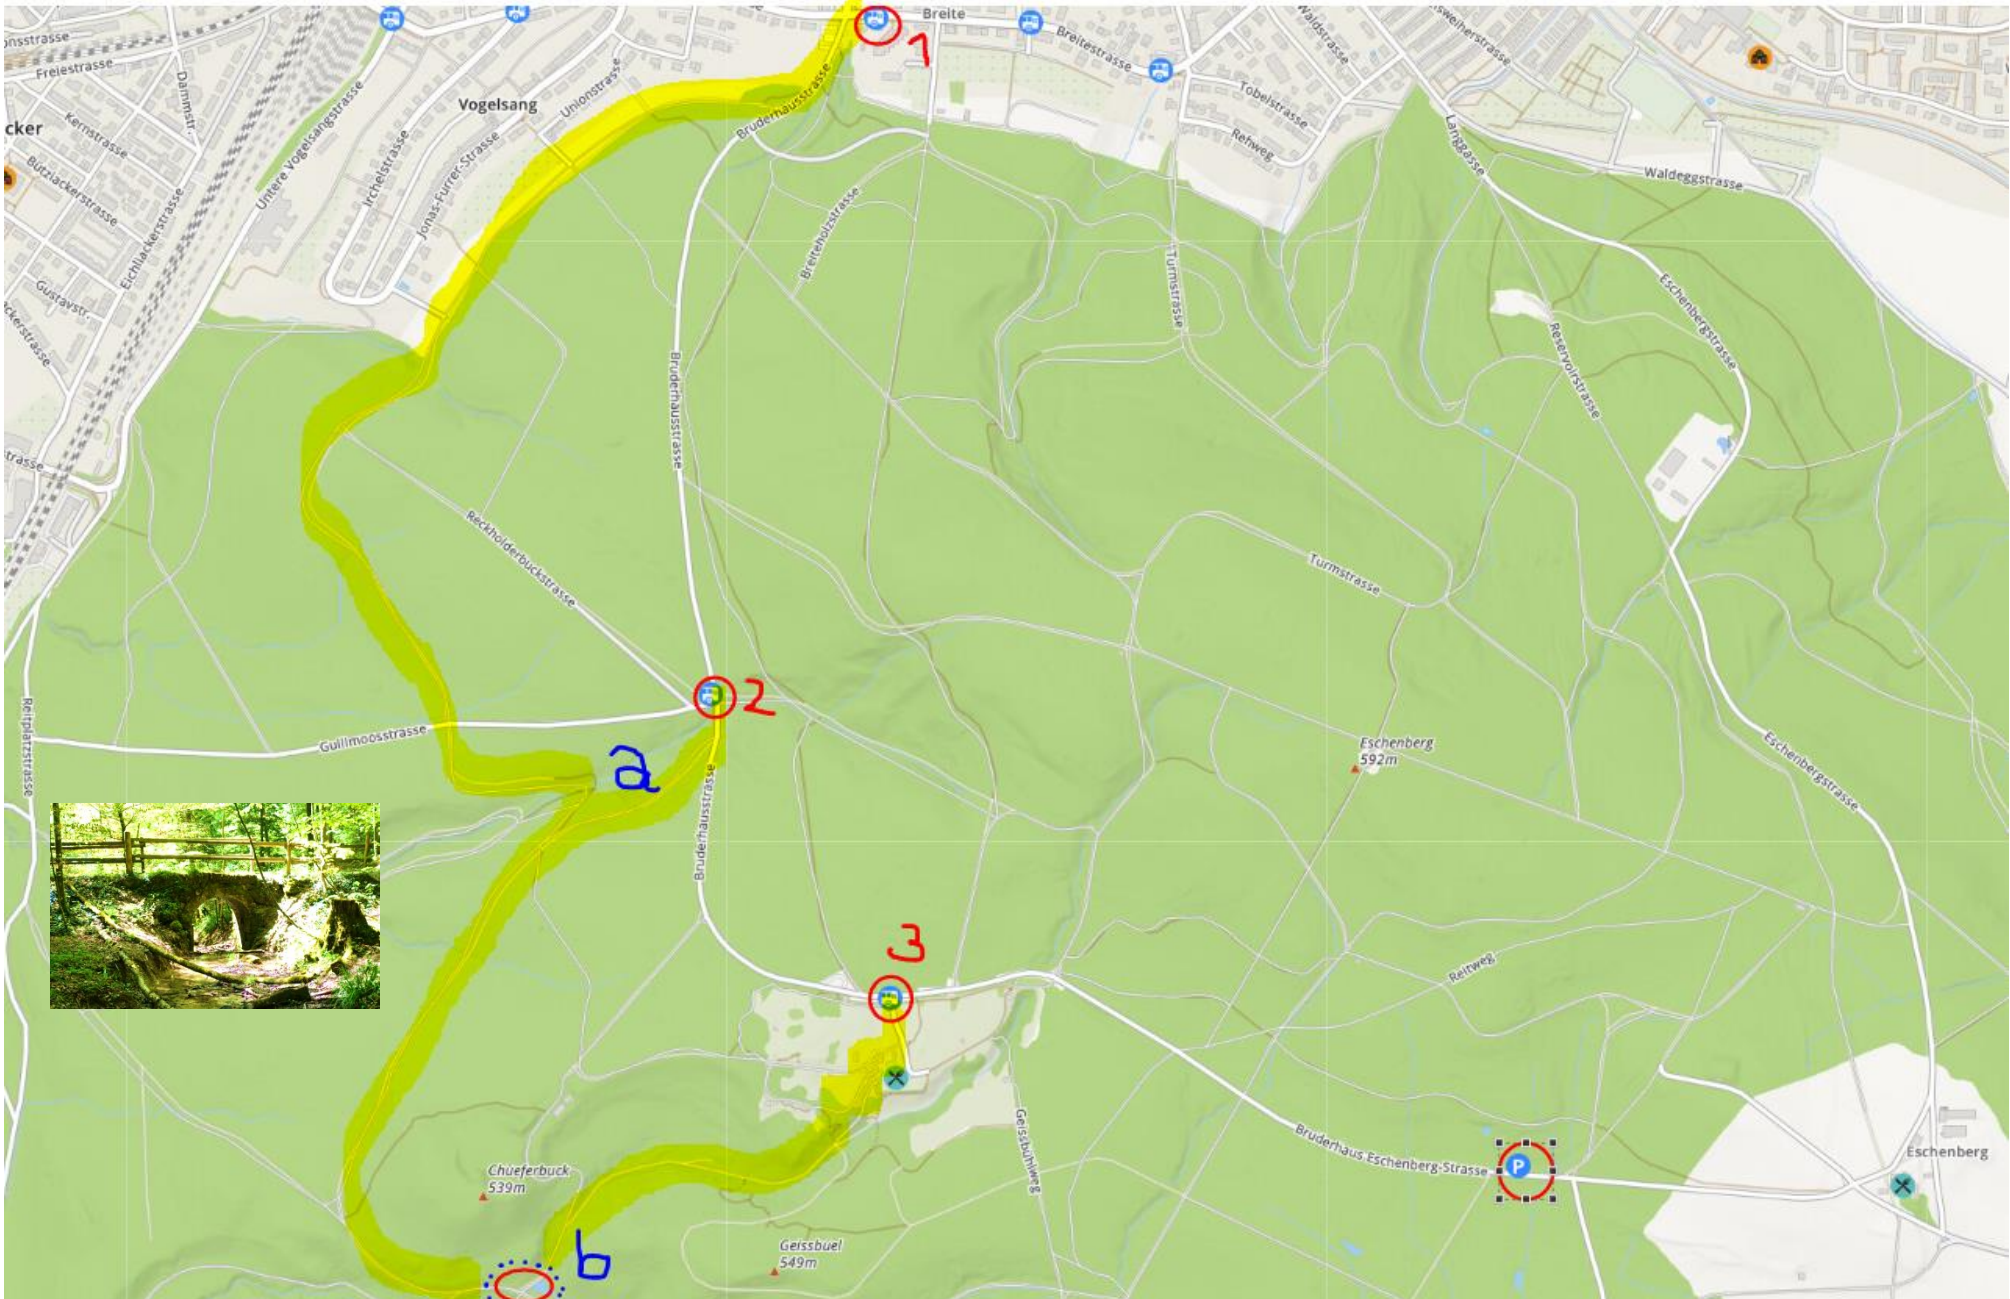

& Bus 4

ZVW-Contact 0848 988 988 | zvw.ch

Archstrasse/HB

Richtung Archstrasse/HB

Rundkurs via **Storchenbrücke, Breite, Waldheim**

h	Montag - Freitag	Samstag	Sonn- und Feiertag
5	18 31 46 58	33 48	30 45
6	08 18 28 38 48 58	03 18 33 48	00 15 30 45
7	08 18 28 38 48 58	03 18 33 48	00 15 30 45
8	08 18 28 38 48 58	01 16 31 46 58	00 15 30 45
9	08 18 28 38 48 58	08 18 28 38 48 58	00 15 30 45
10	08 18 28 38 48 58	08 18 28 38 48 58	00 15 30 45
11	08 18 28 38 48 58	08 18 28 38 48 58	00 15 30 45
12	08 18 28 38 48 58	08 18 28 38 48 58	00 15 30 45
13	08 18 28 38 48 58	08 18 28 38 48 58	00 15 30 45
14	08 18 28 38 48 58	08 18 28 38 48 58	00 15 30 45
15	08 18 28 38 48 58	08 18 28 38 48 58	00 15 30 45
16	08 18 28 38 48 58	08 18 28 38 48 58	00 15 30 45
17	08 18 28 38 48 58	08 18 28 38 48 58	00 15 30 45
18	08 18 28 38 48 58	08 16 31 46	00 15 30 45
19	08 18 28 38 48	01 16 31 46	00 15 30 45
20	01 16 31 46	01 16 31 46	01 16 31 46
21	01 16 31 46	01 16 31 46	01 16 31 46
22	01 16 31 46	01 16 31 46	01 16 31 46
23	01 16 31 46	01 16 31 46	01 16 31 46
0	01 16 31 50a	01 16 31 50a	01 16 31 50a

a) bis Waldheim

Als Feiertage gelten: 25./26. Dez., 1./2. Jan., Karfreitag, Ostermontag, 1. Mai, Auffahrt, Pfingstmontag, 1. Aug.

Friedenssingen im Wald

Winterthur, Sa 18. Juni 2022 *Verschiebedatum: So 19. 06.*

Bushaltestellen:

via **Tugblüggli (a)** bis zum **STERNWEIHER (b)**

1. Breite – **Sternweier** (ca. 40min) 2. Brudertobel – **Sternweier** (ca. 15min) 3. Bruderhaus – **Sternweier** (ca. 10min)

Bushaltestelle Bruderhaus (mit öffentlicher Toilette) – Sternweiher:
ca. 10 Minuten

Reitplatz (mit öffentlicher Toilette & Parkplatz) – Sternweier:
ca. 15 Minuten