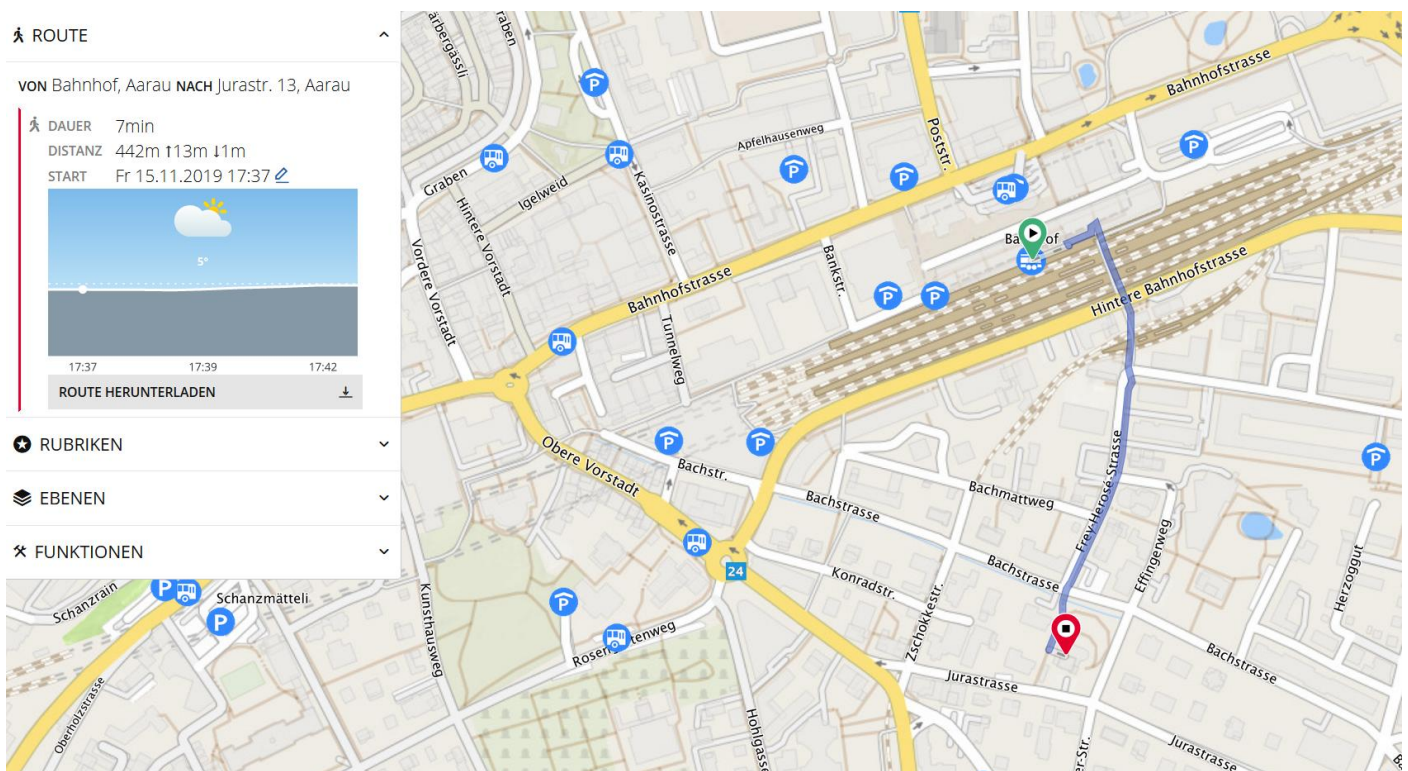

12. GV / Singfest, Sonntag 29. März 2020,

Ref. Kirchgemeinde, Bullingersaal im Bullingerhaus, Jurastrasse 13, 5000 Aarau

<https://map.search.ch/Aarau,Bahnhof..Aarau,Jurastr.13?mode=pedestrian&pos=646303,248985&z=512>

... zu Fuss ca. 7 Minuten (450m) vom Bahnhof Aarau

Wegbeschreibung und Karte:

- *Unterführung zur Hinteren Bahnhofstrasse nehmen (> bei höheren Gleisnummern / Richtung Süden)*
- *Frey-Herosé-Strasse folgen und*
- *Bachstrasse überqueren bis zum Bullingerhaus*